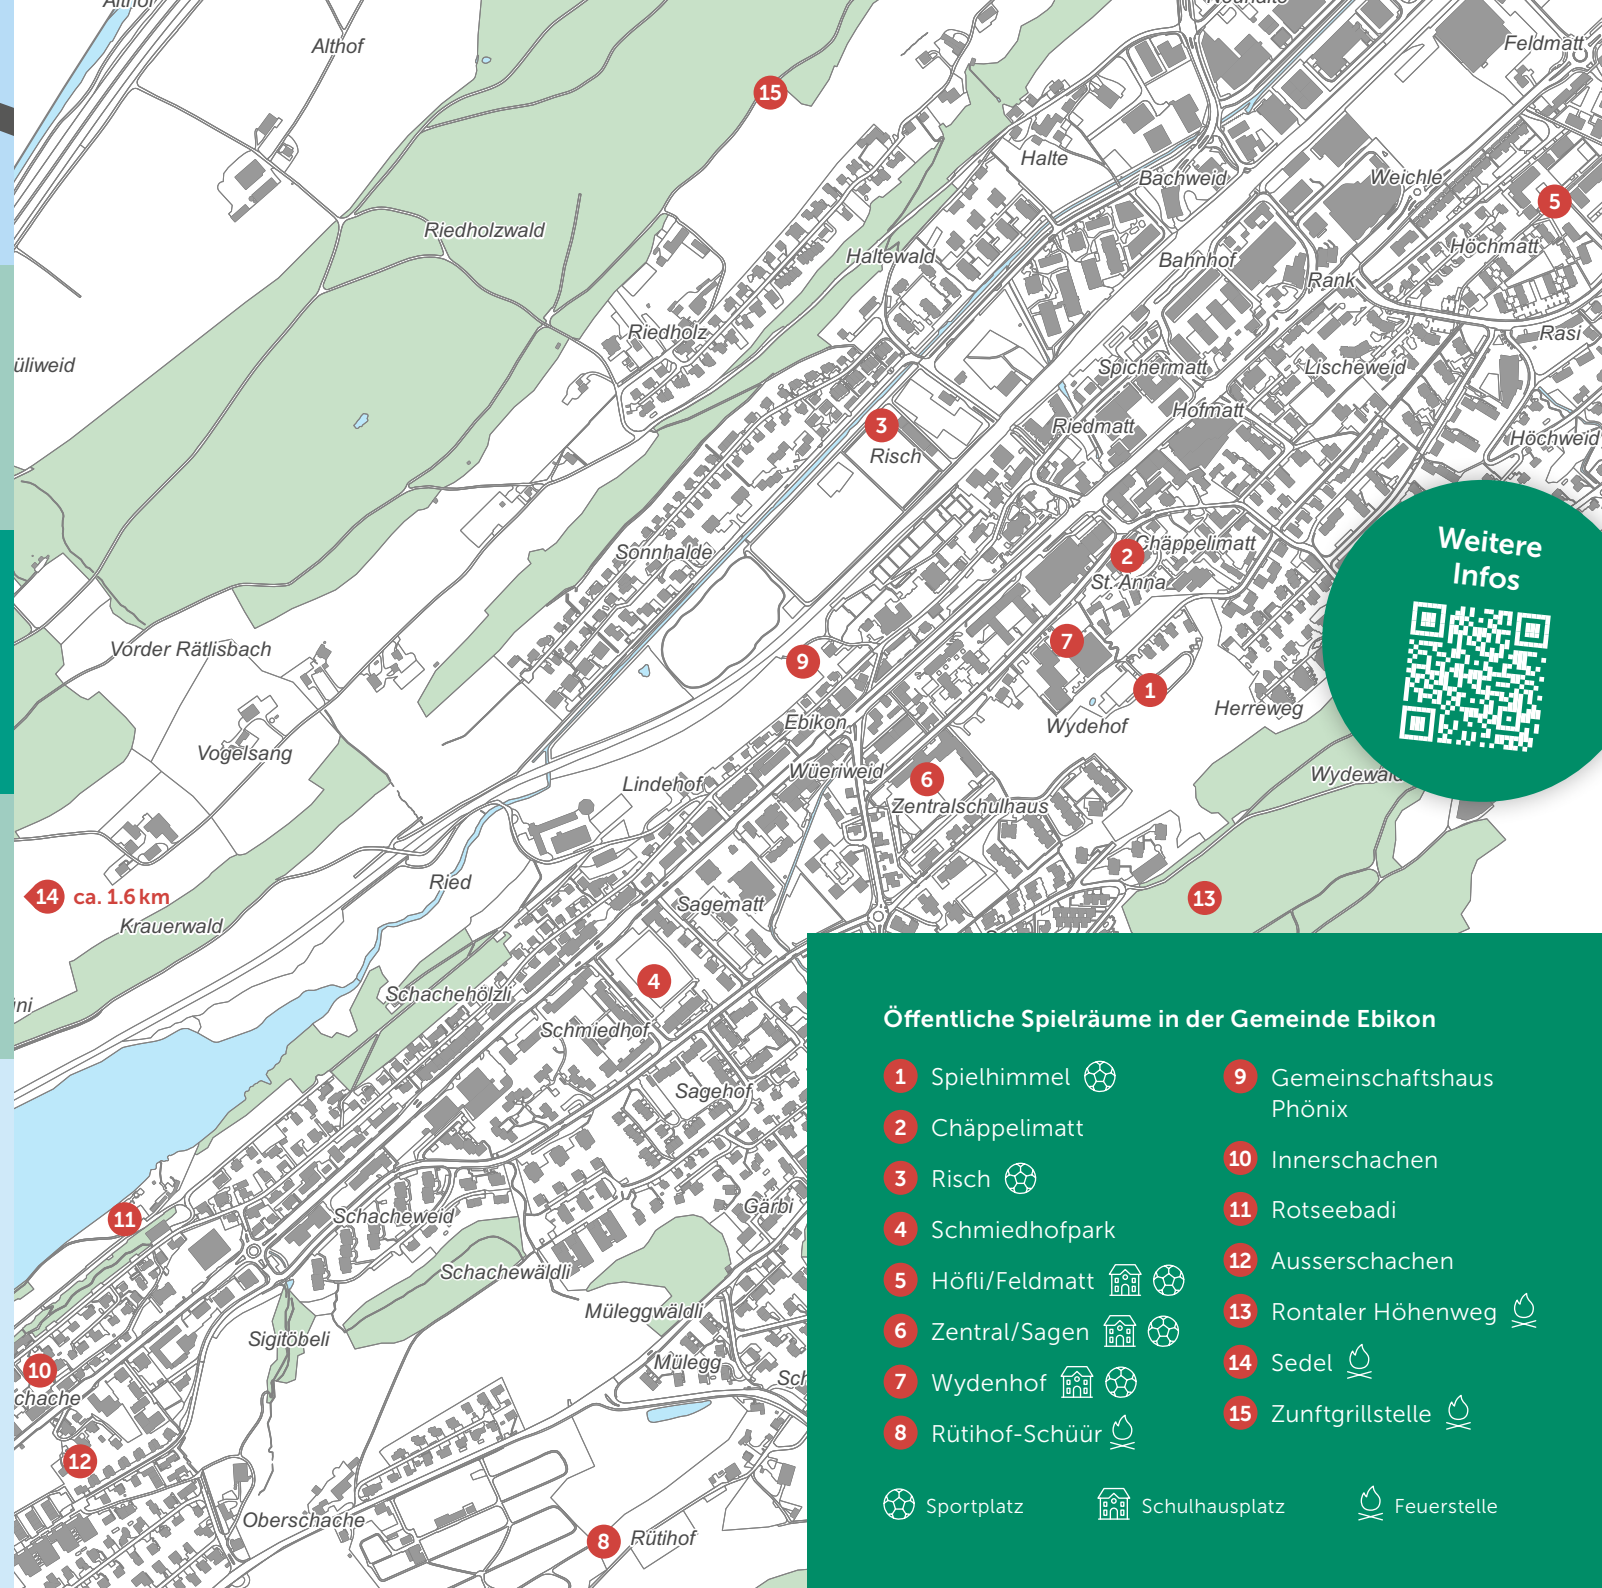

Öffentliche Spielräume in der Gemeinde Ebikon

- ### Öffentliche Spielräume in der Gemeinde Ebikon
- | | |
|----------------------------------------------------------------------------------------------------------------------------------------------------------------------------------------------|------------------------------------------------------------------------------------------------------------|
| 1 Spielhimmel  | 9 Gemeinschaftshaus Phönix |
| 2 Chäppelimatt | 10 Innerschachen |
| 3 Risch  | 11 Rotseebadi |
| 4 Schmiedhofpark | 12 Ausserschachen |
| 5 Höfli/Feldmatt   | 13 Rontaler Höhenweg  |
| 6 Zentral/Sagen   | 14 Sedel  |
| 7 Wydenhof   | 15 Zunftgrillstelle  |
| 8 Rütihof-Schür  | |
-  Sportplatz
  Schulhausplatz
  Feuerstelle

1

Spielhimmel 

4

Schmiedhofpark

7

Wydenhof  

Schulhausplätze
bitte während den
Unterrichtszeiten
für die Schulklassen
frei halten.

2

Chäppelmatt

5

Höfli/Feldmatt  

8

Rüthof-Schür 

3

Risch 

6

Zentral/Sagen  

9

Gemeinschaftshaus Phönix