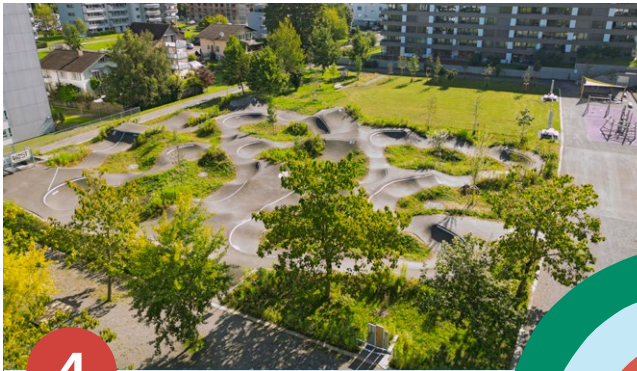

Öffentliche Spielräume in der Gemeinde Ebikon

- ### Öffentliche Spielräume in der Gemeinde Ebikon
- | | |
|----------------------------------------------------------------------------------------------------------------------------------------------------------------------------------------------|------------------------------------------------------------------------------------------------------------|
| 1 Spielhimmel  | 9 Gemeinschaftshaus Phönix |
| 2 Chäppelimatt | 10 Innerschachen |
| 3 Risch  | 11 Rotseebadi |
| 4 Schmiedhofpark | 12 Ausserschachen |
| 5 Höfli/Feldmatt   | 13 Rontaler Höhenweg  |
| 6 Zentral/Sagen   | 14 Sedel  |
| 7 Wydenhof   | 15 Zunftgrillstelle  |
| 8 Rütihof-Schür  | |
-  Sportplatz
  Schulhausplatz
  Feuerstelle

1

Spielhimmel 

4

Schmiedhofpark

7

Wydenhof  

Schulhausplätze
bitte während den
Unterrichtszeiten
für die Schulklassen
frei halten.

2