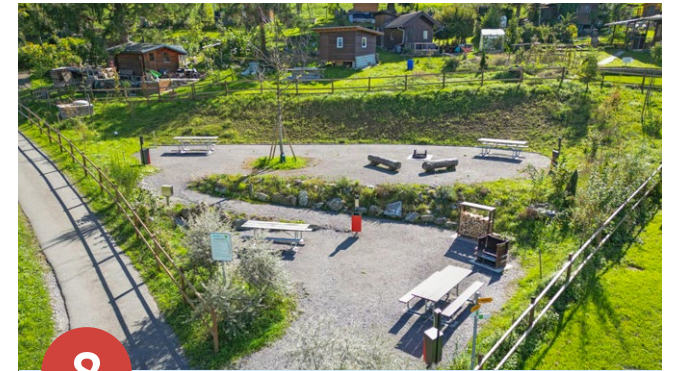

1

4

7

Schulhausplätze
bitte während den
Unterrichtszeiten
für die Schulklassen
frei halten.

2

5

8

3

6

9